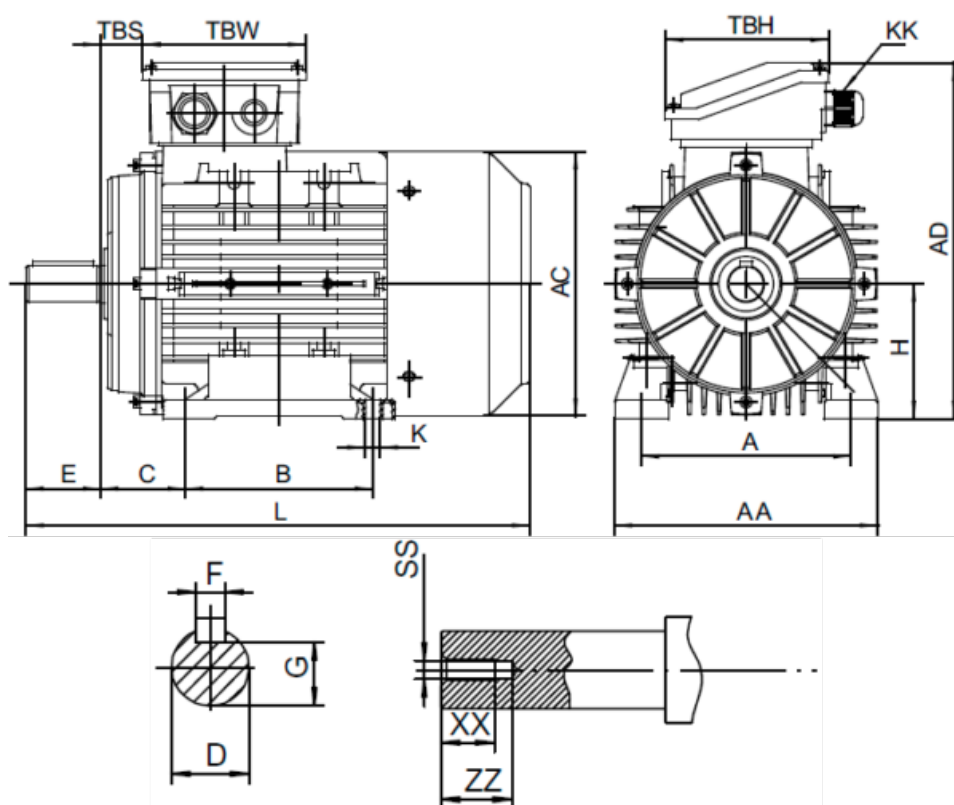

Varenummer: 253900550422  
 Beskrivelse: Kleedrive T4A 132S-4 5.5kw 1400 o/min  
 3x230/400V 50 HZ IP55 B3 Eff=91,9%

## Mål

A = 216	F = 10	TBW = 118
AA = 260	G = 33	XX = 28
AC = Ø261	H = 132	ZZ = 37
AD = 323	KK = -	
B = 140	L = 460	
C = 89	SS = M12	
D = Ø38	TBH = 118	
E = 80	TBS = 36.5	